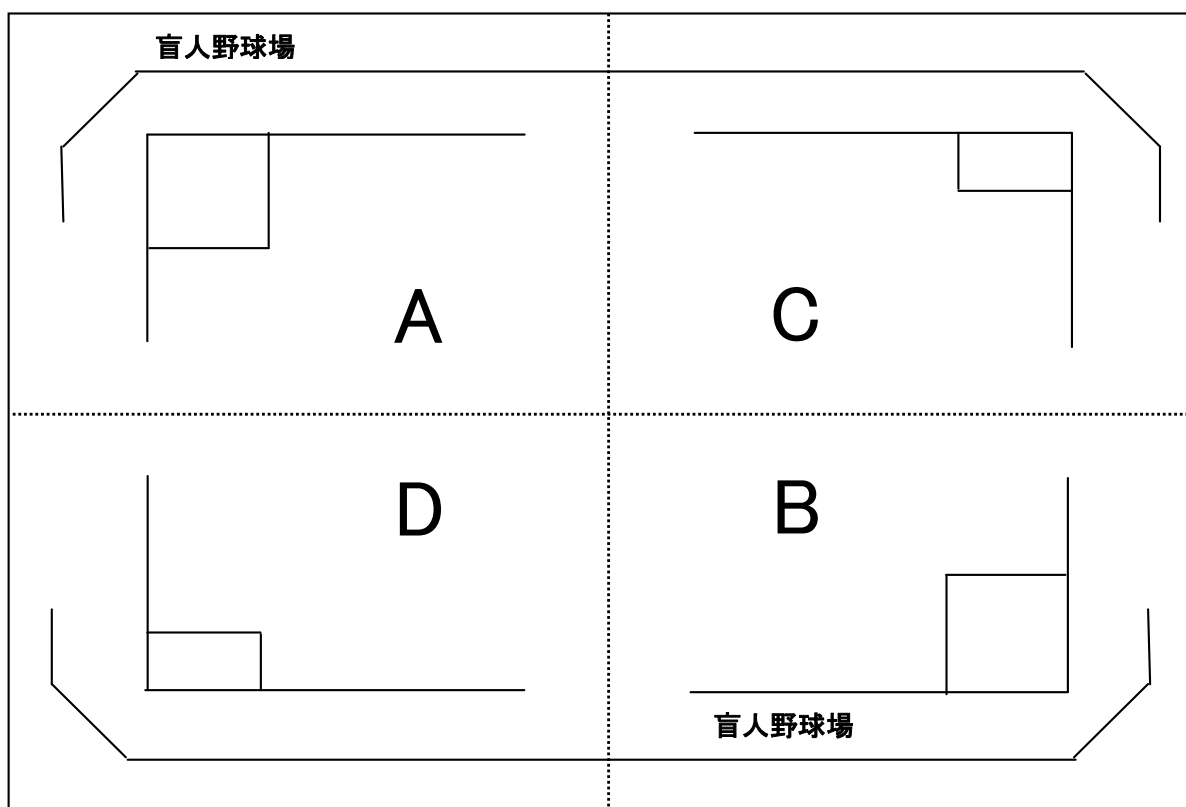

運動施設配置図

グラウンド（野球場2面、ソフトボール場4面、盲人野球場2面）

喫煙所
本館
警備員室

センター
建物

テニスコート

ゲートボールコート

女性
相談所