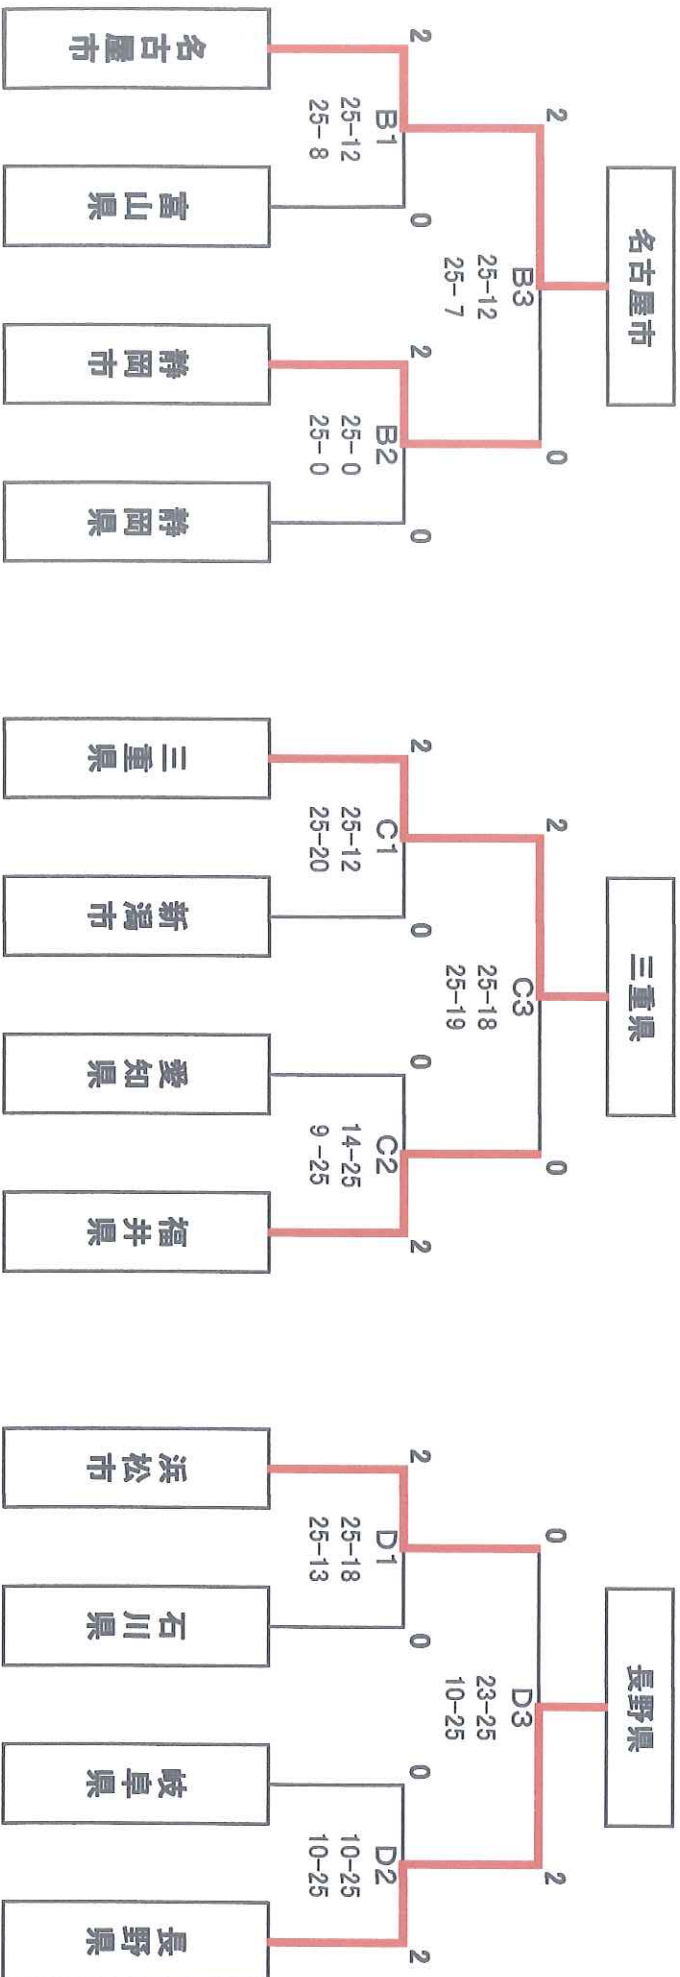

<6月17日(土) [大会1日目・予選トーナメント]>

日付	試合等	時間	Bコート	Cコート	Dコート		
14日(土)	第1試合	13:30~14:30	名古屋市 × 富山県	三重県 × 新潟市	浜松市 × 石川県		
	第2試合	14:50~15:50	静岡市 × 静岡県	愛知県 × 福井県	岐阜県 × 長野県		
	第3試合	16:10~17:10	名古屋市 × (B1の勝者)	静岡県 × (B2の勝者)	三重県 × (C1の勝者)	福井県 × (C2の勝者)	浜松市 × (D1の勝者)

<6月18日(日) [大会2日目・決勝リーグ]>

チーム名	名古屋市	三重県	長野県	勝	負	得セット	失セット	得失点	順位
1 名古屋市	/								
	25-22 25-20 (2-0)	22-25 20-25 (0-2)	17-25 24-26 (0-2)						
2 三重県			28-26 25-14 (2-0)	2	0	4	0		1
	25-17 26-24 (2-0)	26-28 14-25 (0-2)							
3 長野県				1	1	2	2		2

試合順 (コート)	第1試合 (9:00~)		1	名古屋市	× 3	長野県
	第2試合 (10:20~)		2	三重県	× 3	長野県
	第3試合 (11:40~)		1	名古屋市	× 2	三重県